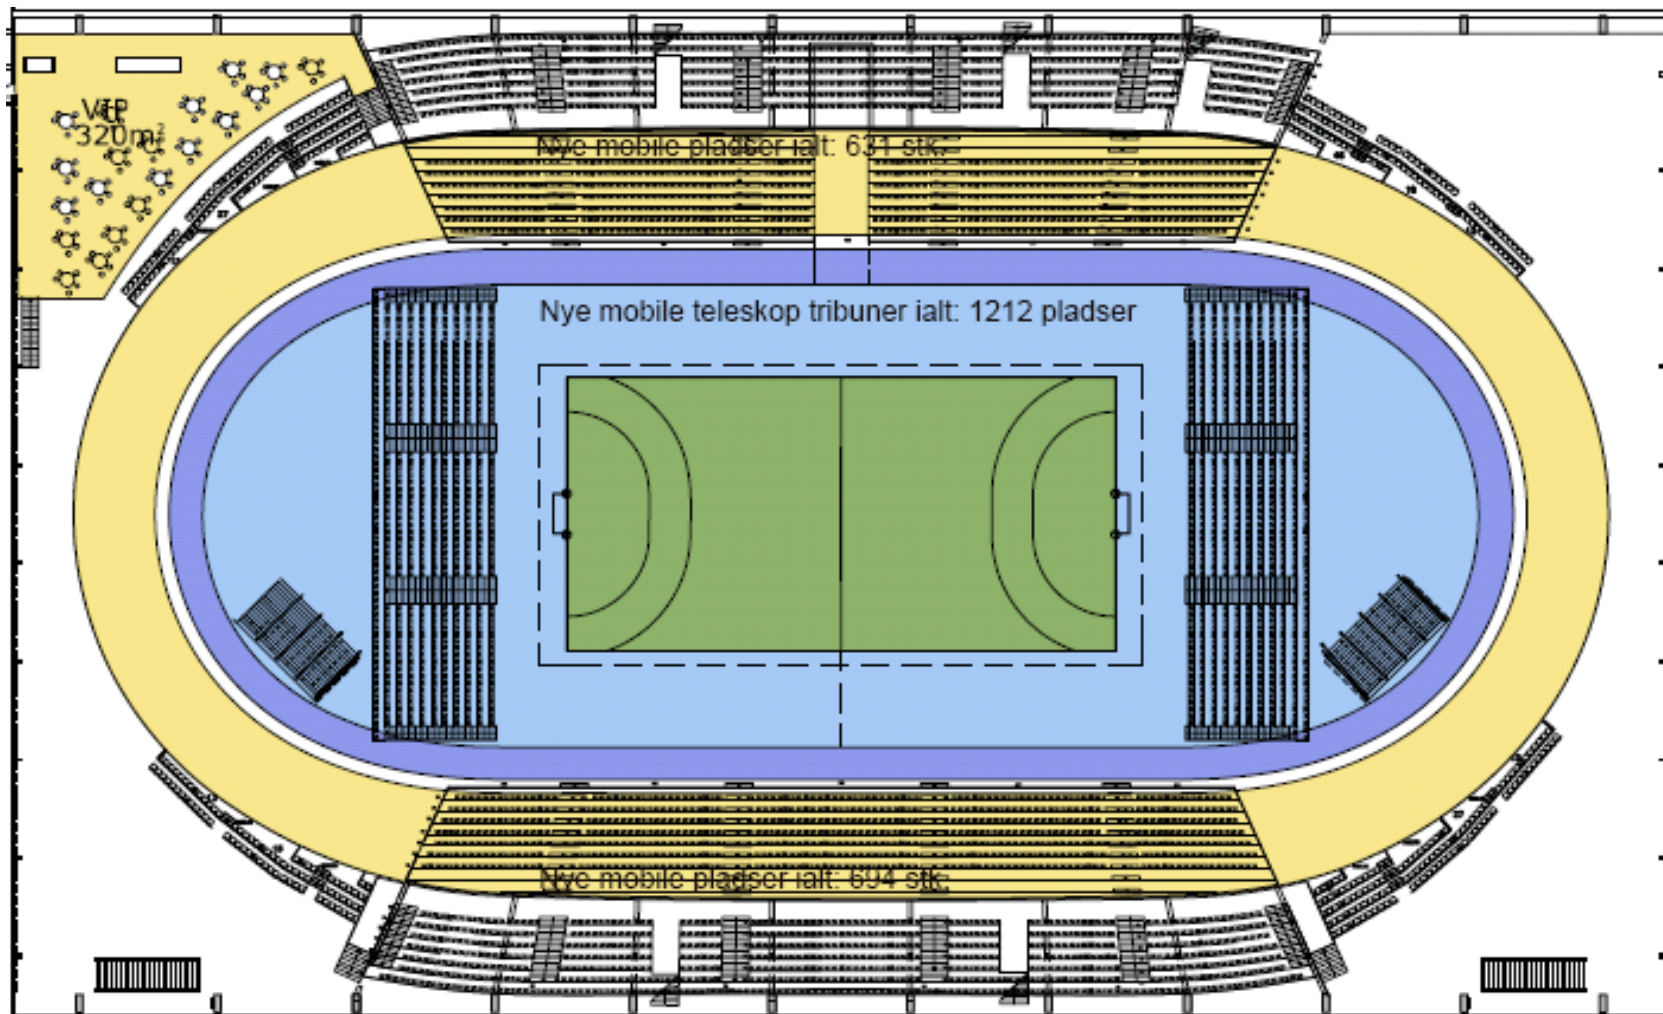

Onsdag den 25. februar 2009

Onsdag den 25. februar 2009

Multiarena i København

AEG Multiarena København

Copenhagen Multiarena

Ballerup Super Arena

Onsdag den 25. februar 2009

Vojens Speedway Center