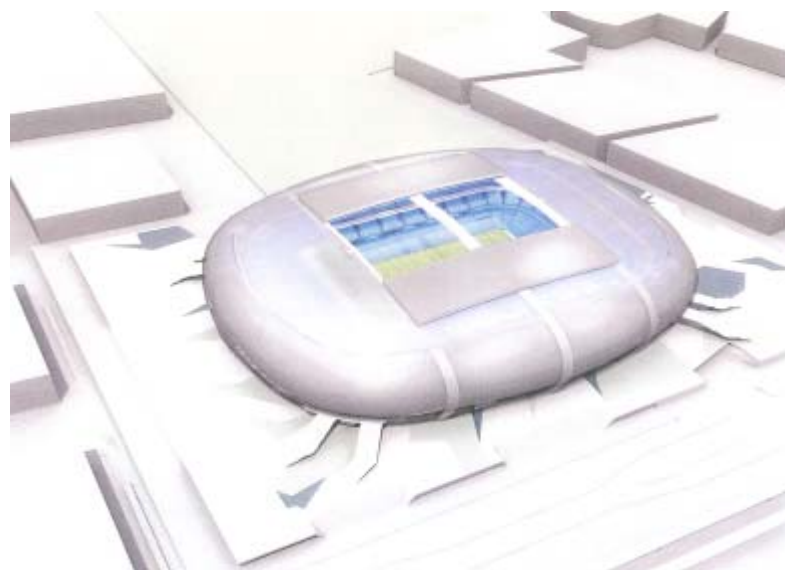

Copenhagen Multiarena