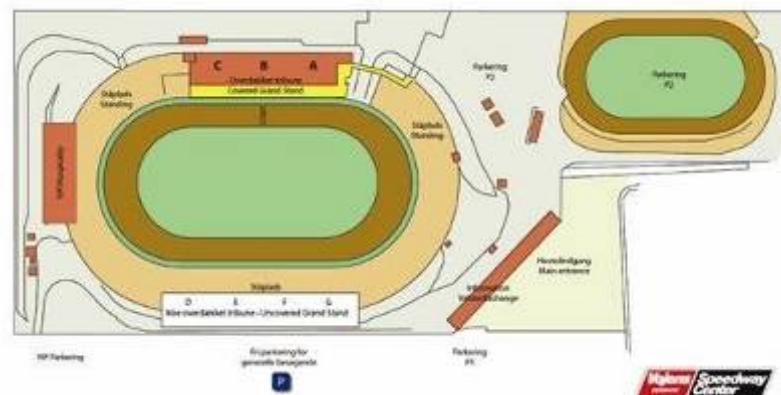

Onsdag den 25. februar 2009

Onsdag den 25. februar 2009

Multiarena i København

AEG Multiarena København

Copenhagen Multiarena

Ballerup Super Arena

Onsdag den 25. februar 2009

Vojens Speedway Center