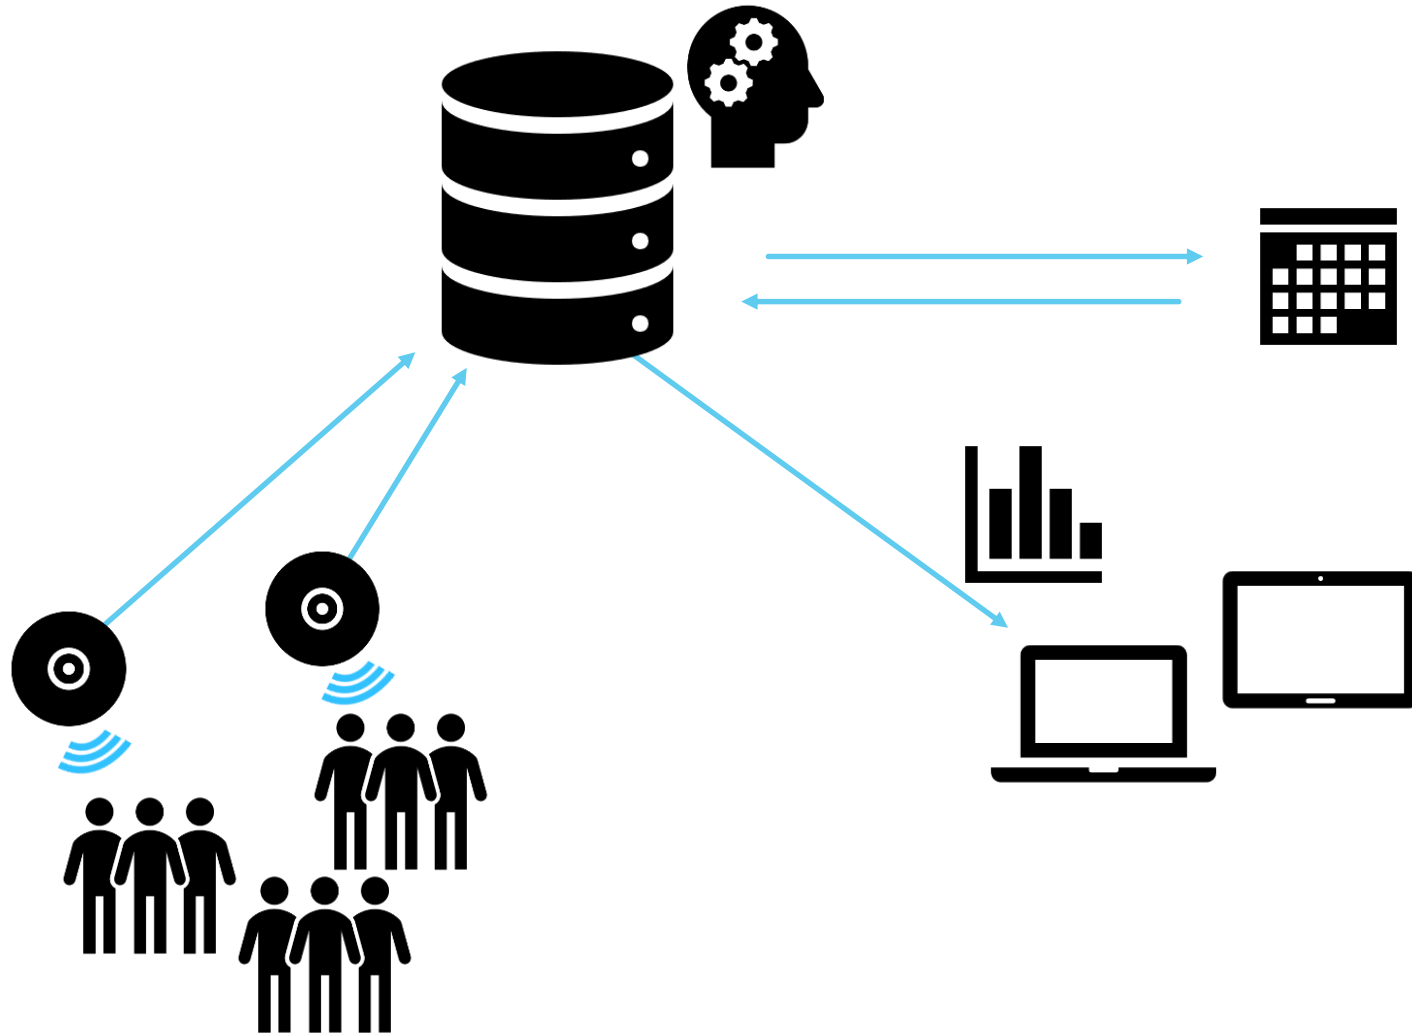

Det bygger vi da lige...

Hvad er HallMonitor?

- ▶ Mobile tællere til registrering af indendørs aktivitet
 - ▶ PIR-sensor
 - ▶ Kamera-sensor
- ▶ Webplatform
 - ▶ Holder styr på enhederne
 - ▶ Samler data sammen
 - ▶ Præsenterer data for den enkelte facilitet
 - ▶ Kunstig intelligens
- ▶ Mulighed for integration til eksempelvis bookingsystem eller lignende
- ▶ Udviklet og testet sammen med 7 kommuner og faciliteter

Hvad er HallMonitor?

HallMonitor 1

- ▶ PIR-sensor
- ▶ Bruges til at indikere generel aktivitet
- ▶ Bruges ved eksempelvis indgangs-området
- ▶ Vejer 85 gram
- ▶ Fås i forskellige farver
- ▶ 3G-dataforbindelse
- ▶ Er altid online
- ▶ Registrerer data hele tiden, sender hvert 5. minut

Webplatformen

- ▶ Intuitiv webbaseret brugergrænseflade
- ▶ Grafisk overblik over alle mobile tællere
- ▶ Mulighed for at søge i alle tællinger over tid
- ▶ Mulighed for eksport af data til regneark
- ▶ Mulighed for manuel justering af resultater
- ▶ Mulighed for integration til andre systemer
- ▶ Fri support

Facilitetsanalyse som policy-instrument

- ▶ Målet er at få mest muligt idræt for pengene
- ▶ Brug af systemet har vist at man kan optimere på eksisterende halkapacitet
 - ▶ Eksempelvis alternative længder på sæsoner
 - ▶ Eksempelvis flere foreninger i samme hal på samme tid
- ▶ Gå fra ”synsninger” til vidensbaserede beslutninger
- ▶ Systemet er ikke kun til at ”banke foreningerne i hovedet med” - men et dialogværktøj