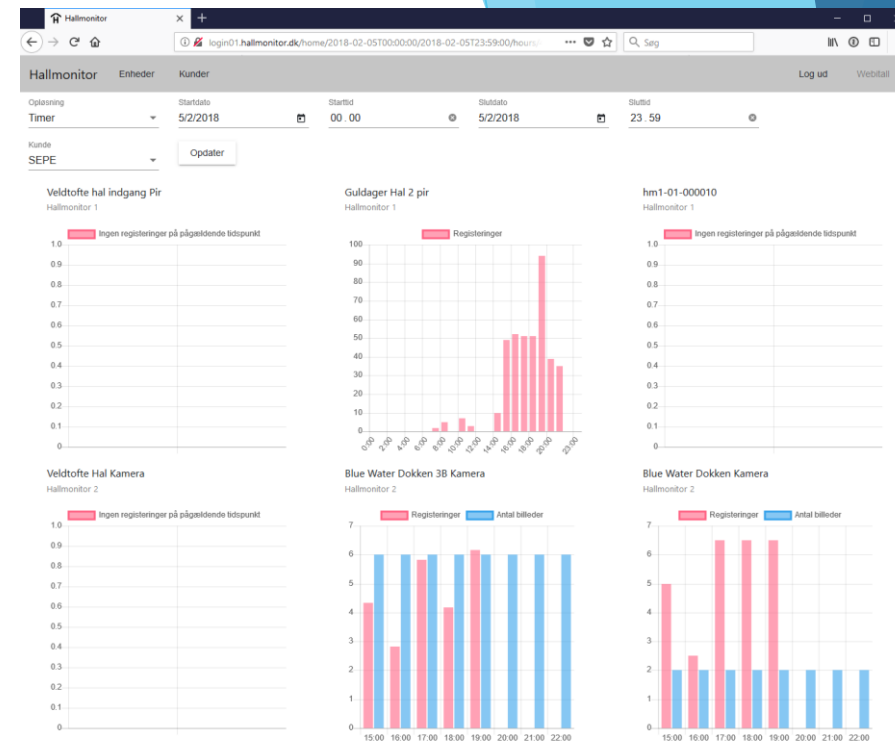

Det bygger vi da lige...

Hvad er HallMonitor?

- ▶ Mobile tællere til registrering af indendørs aktivitet
 - ▶ PIR-sensor
 - ▶ Kamera-sensor
- ▶ Webplatform
 - ▶ Holder styr på enhederne
 - ▶ Samler data sammen
 - ▶ Præsenterer data for den enkelte facilitet
 - ▶ Kunstig intelligens
- ▶ Mulighed for integration til eksempelvis bookingsystem eller lignende
- ▶ Udviklet og testet sammen med 7 kommuner og faciliteter

Hvad er HallMonitor?

HallMonitor 1

- ▶ PIR-sensor
- ▶ Bruges til at indikere generel aktivitet
- ▶ Bruges ved eksempelvis indgangs-området
- ▶ Vejer 85 gram
- ▶ Fås i forskellige farver
- ▶ 3G-dataforbindelse
- ▶ Er altid online
- ▶ Registrerer data hele tiden, sender hvert 5. minut

HallMonitor 2

- ▶ Bruges til optælling af idrætsaktive i et givet tidsrum
- ▶ Kamera-sensor
- ▶ Bruges i idrætshallerne
- ▶ Vejer 130 gram
- ▶ 3G-dataforbindelse
- ▶ Fås i forskellige farver
- ▶ Tager 2 billeder i timen indenfor åbningstiden
- ▶ Billeder sendes til skyen, analyseres og anonymiseres

Facilitetsanalyse som policy-instrument

- ▶ Målet er at få mest muligt idræt for pengene
- ▶ Brug af systemet har vist at man kan optimere på eksisterende halkapacitet
 - ▶ Eksempelvis alternative længder på sæsoner
 - ▶ Eksempelvis flere foreninger i samme hal på samme tid
- ▶ Gå fra ”synsninger” til vidensbaserede beslutninger
- ▶ Systemet er ikke kun til at ”banke foreningerne i hovedet med” - men et dialogværktøj