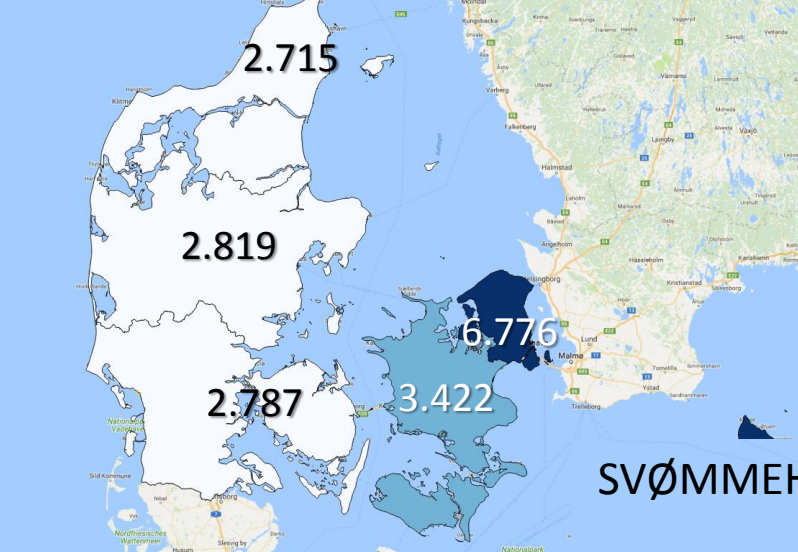

...OGSÅ PÅ REGIONSNIVEAU

Antal indbyggere pr facilitet

IDRÆTSHALLER