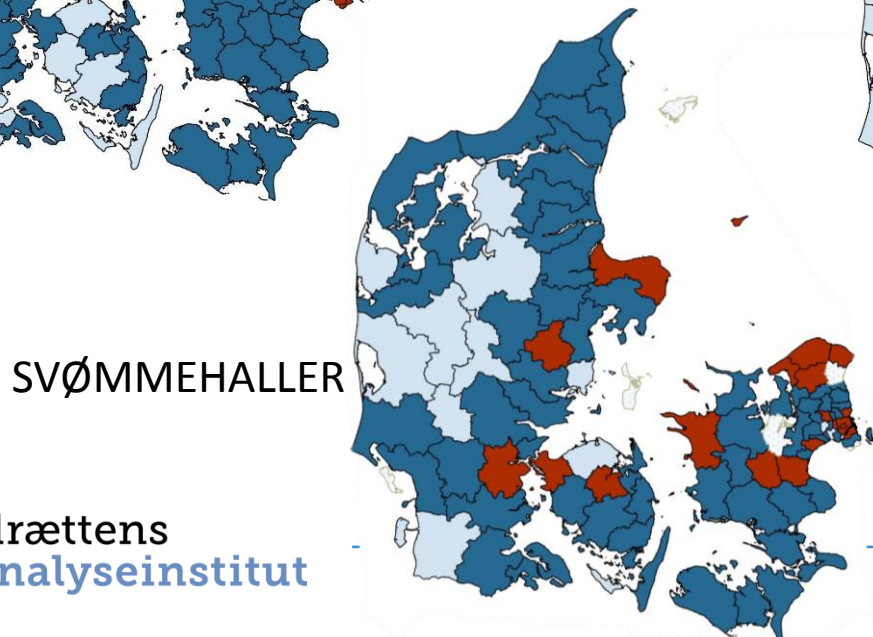

NU KAN VI TÆLLE, OG MÅLE PÅ FACILITETSNIVEAU...

Atletikanlæg	335
Badmintonhaller	62
Curlinghaller	4
Fitnesscentre	1.366
Fodboldbaner	4.642
Golfanlæg	197
Idrætslokaler/sale (<300 m²)	2.234
Rideanlæg	580
Skydeanlæg	761
Skøjteanlæg	29
Små idrætshaller (300-799 m²)	623
Store idrætshaller (>800 m²)	1.633
Svømmeanlæg	378
Tennisbaner (udendørs)	2.115
Tennisbaner (indendørs)	191

...PÅ KOMMUNENIVEAU...

Antal indbyggere pr facilitet