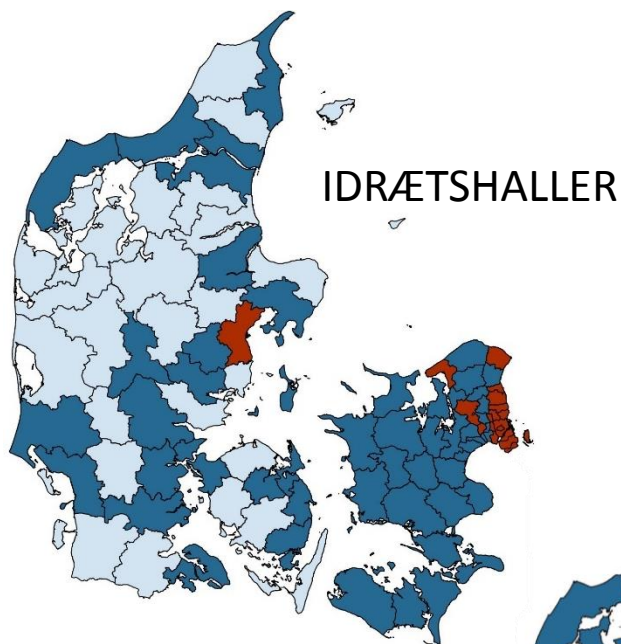

NU KAN VI TÆLLE, OG MÅLE PÅ FACILITETSNIVEAU...

Atletikanlæg	335
Badmintonhaller	62
Curlinghaller	4
Fitnesscentre	1.366
Fodboldbaner	4.642
Golfanlæg	197
Idrætslokaler/sale (<300 m²)	2.234
Rideanlæg	580
Skydeanlæg	761
Skøjteanlæg	29
Små idrætshaller (300-799 m²)	623
Store idrætshaller (>800 m²)	1.633
Svømmeanlæg	378
Tennisbaner (udendørs)	2.115
Tennisbaner (indendørs)	191

...PÅ KOMMUNENIVEAU...

Antal indbyggere pr facilitet