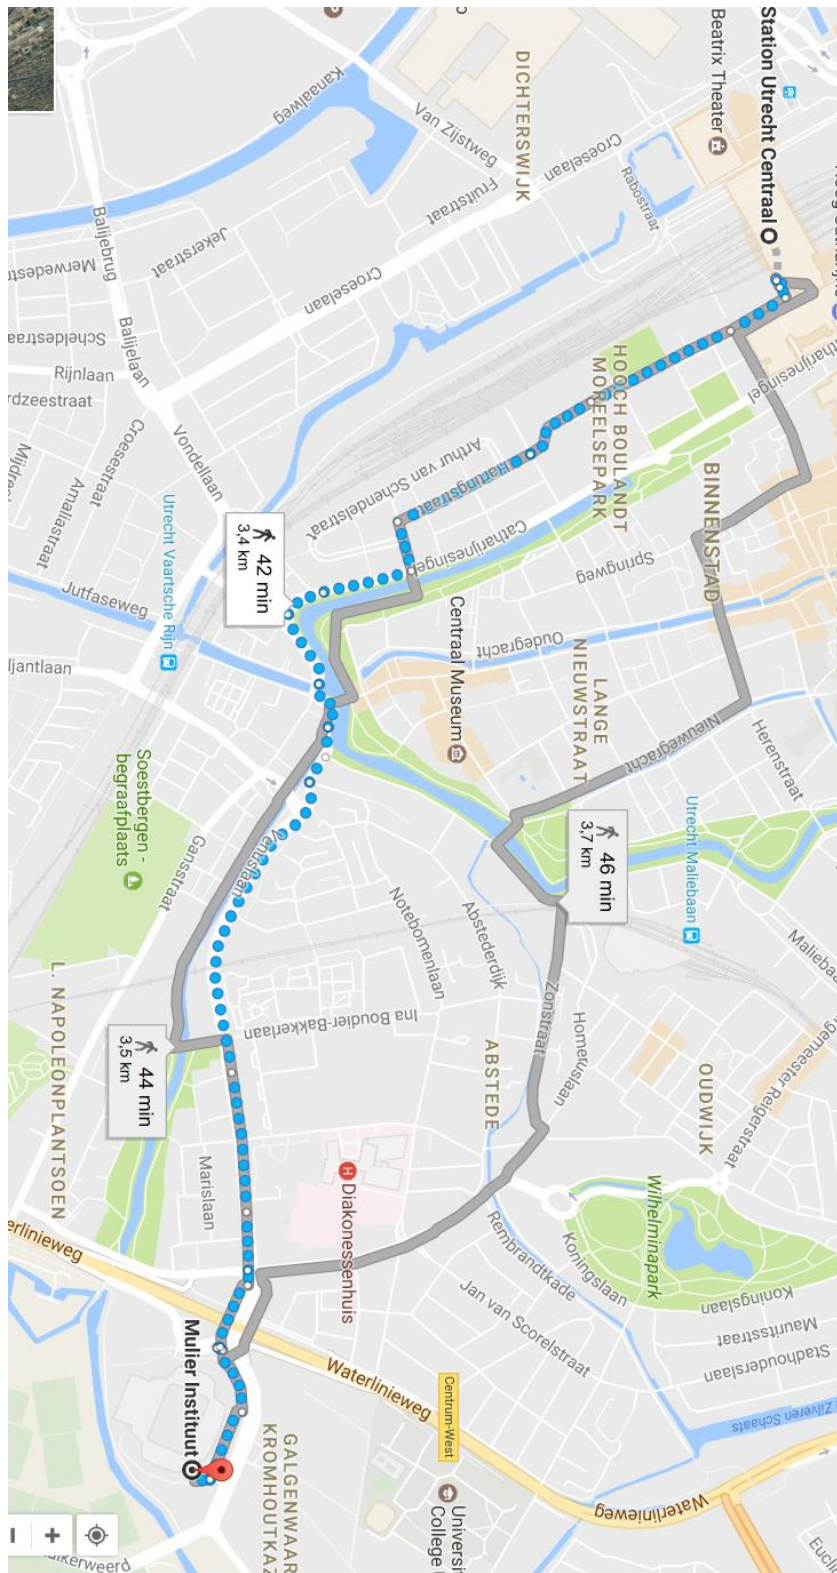

Se mere her: <http://www.ns.nl/en/travel-information>

Gåtur 23. april

Gåtur 23. april fra Station Utrecht Centraal til Mulier Instituut, Herculesplein 269. Kom tættere på ved at tage lokaltoget fra centralstationen til Utrecht Vaartsche Rijn. Alternativt tag en taxi.

SX Eindhovenens placering i forhold til bymidte og togstationer:

Området omkring Van der Valk Hotel og Genneper Sportparken:

Adresser

Day 1:

Mulier Instituut, Herculesplein 269 (ingang oost), 3584 AA Utrecht