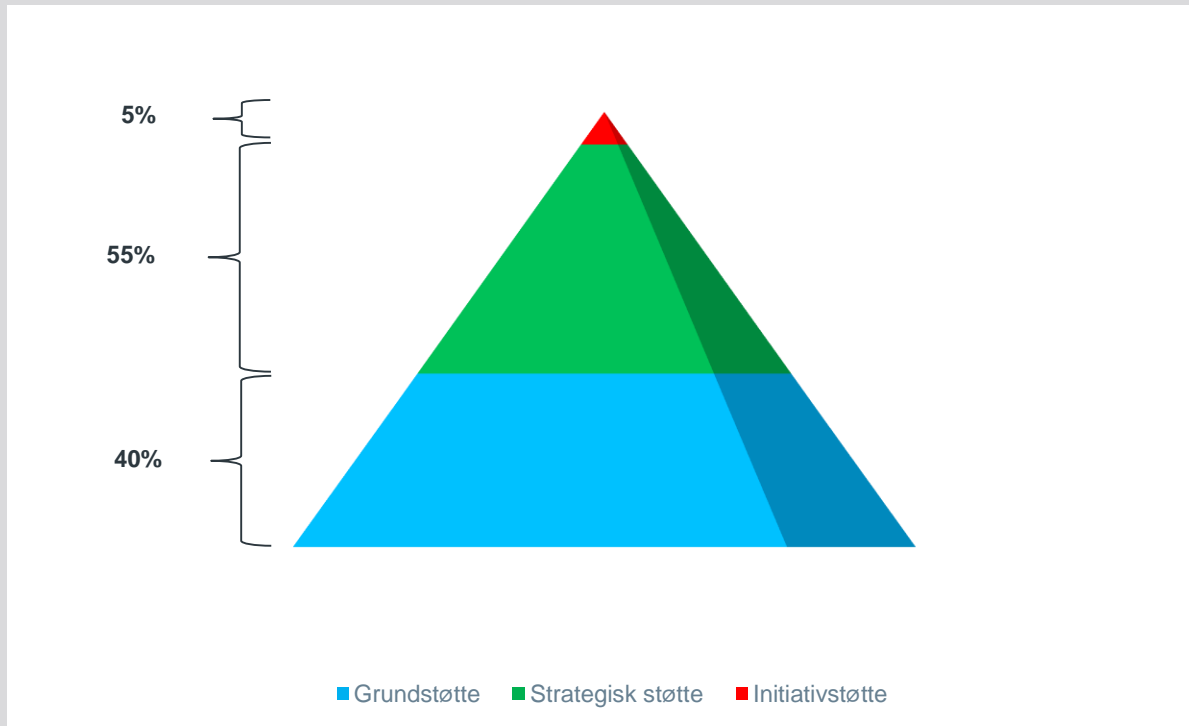

FORDELING AF PENGENE

40% som grundstøtte (72 mio. kr. i 2016-tal)

55% som strategisk støtte (99 mio. kr. i 2016-tal)

5% som initiativstøtte (9 mio. kr. i 2016-tal)

**BEVÆGER
DANMARK**