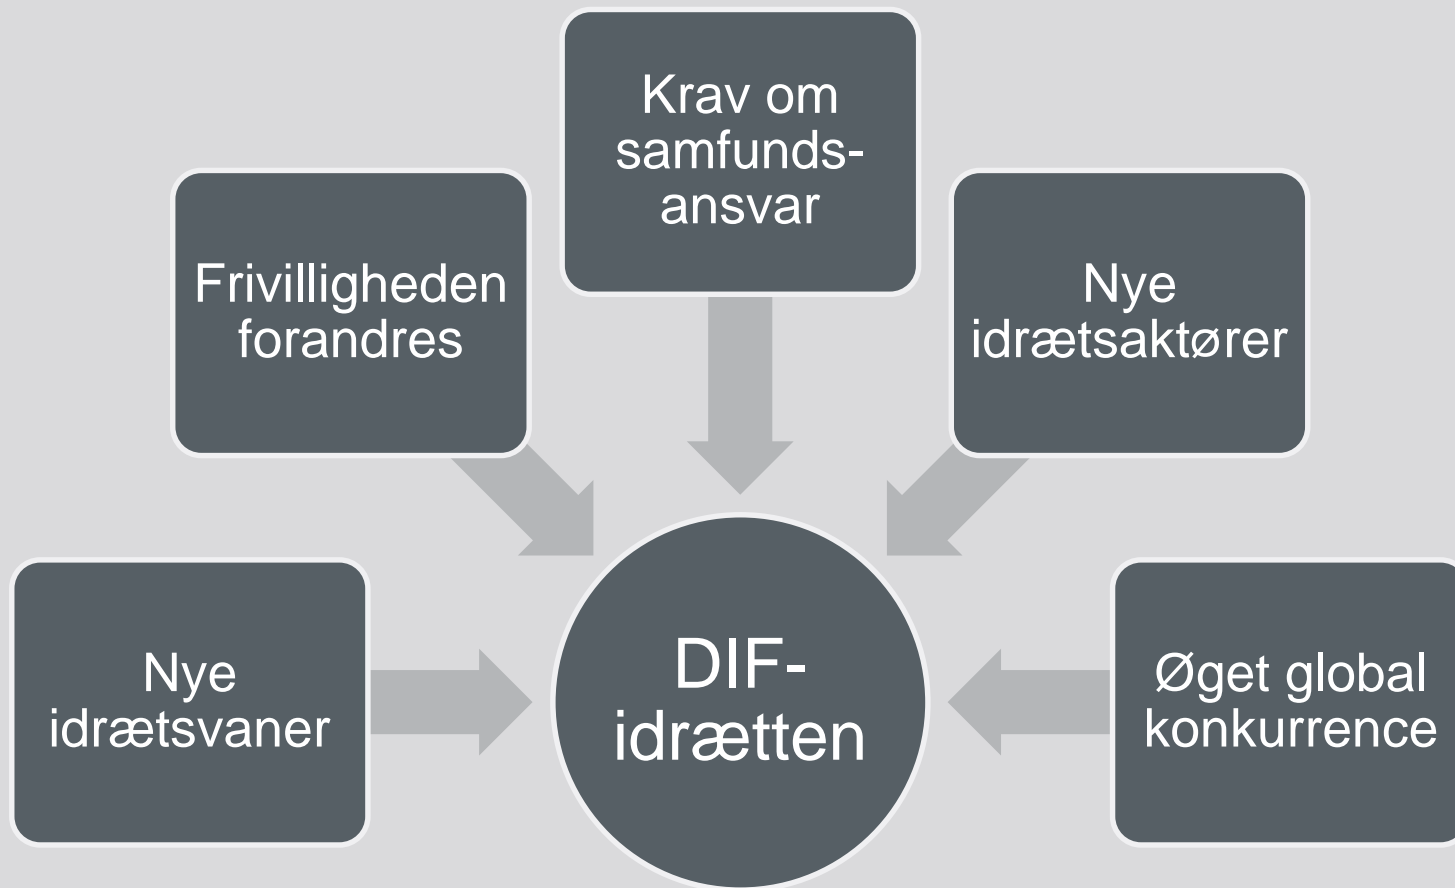

FORENINGSIDRÆTTEN OG OMVERDENEN

BEVÆGER
DANMARK