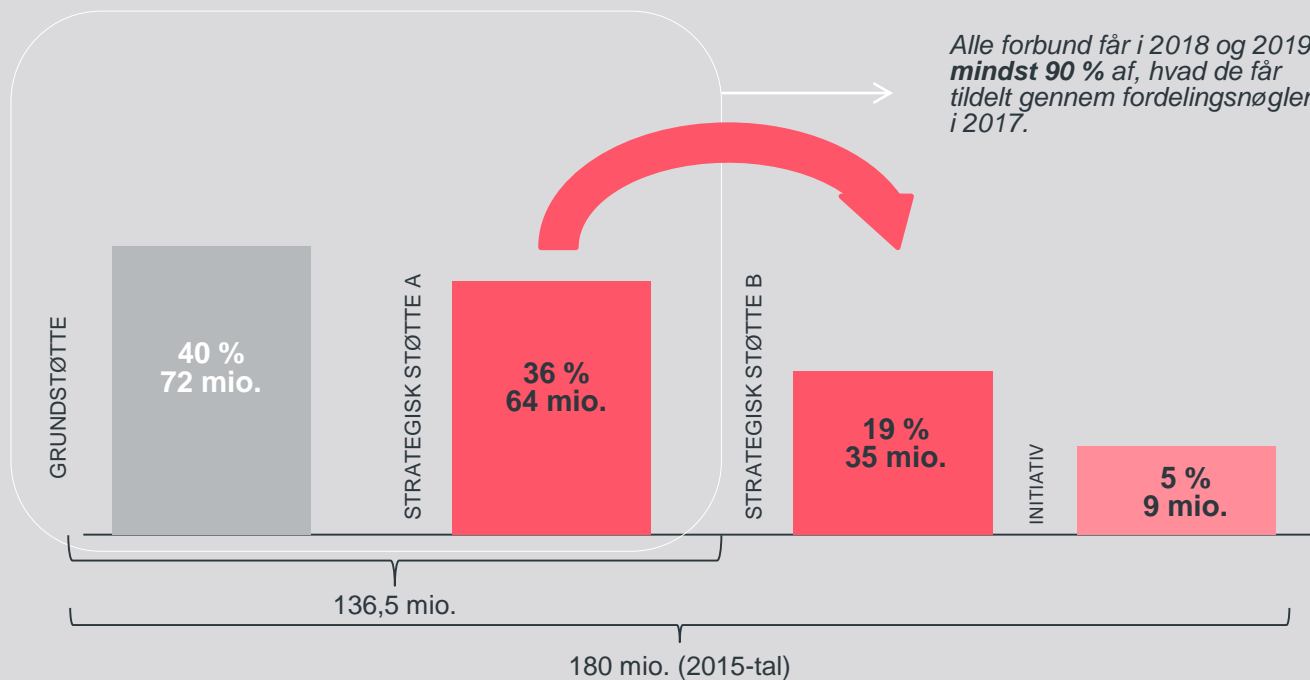

## Ny struktur

1. Grundstøtte
2. Strategisk støtte
3. Initiativstøtte

# FORDELING AF PENGENE

**40% som grundstøtte (72 mio. kr. i 2016-tal)**

**55% som strategisk støtte (99 mio. kr. i 2016-tal)**

**5% som initiativstøtte (9 mio. kr. i 2016-tal)**

**BEVÆGER  
DANMARK**

# OVERGANGSORDNING

BEVÆGER  
DANMARK