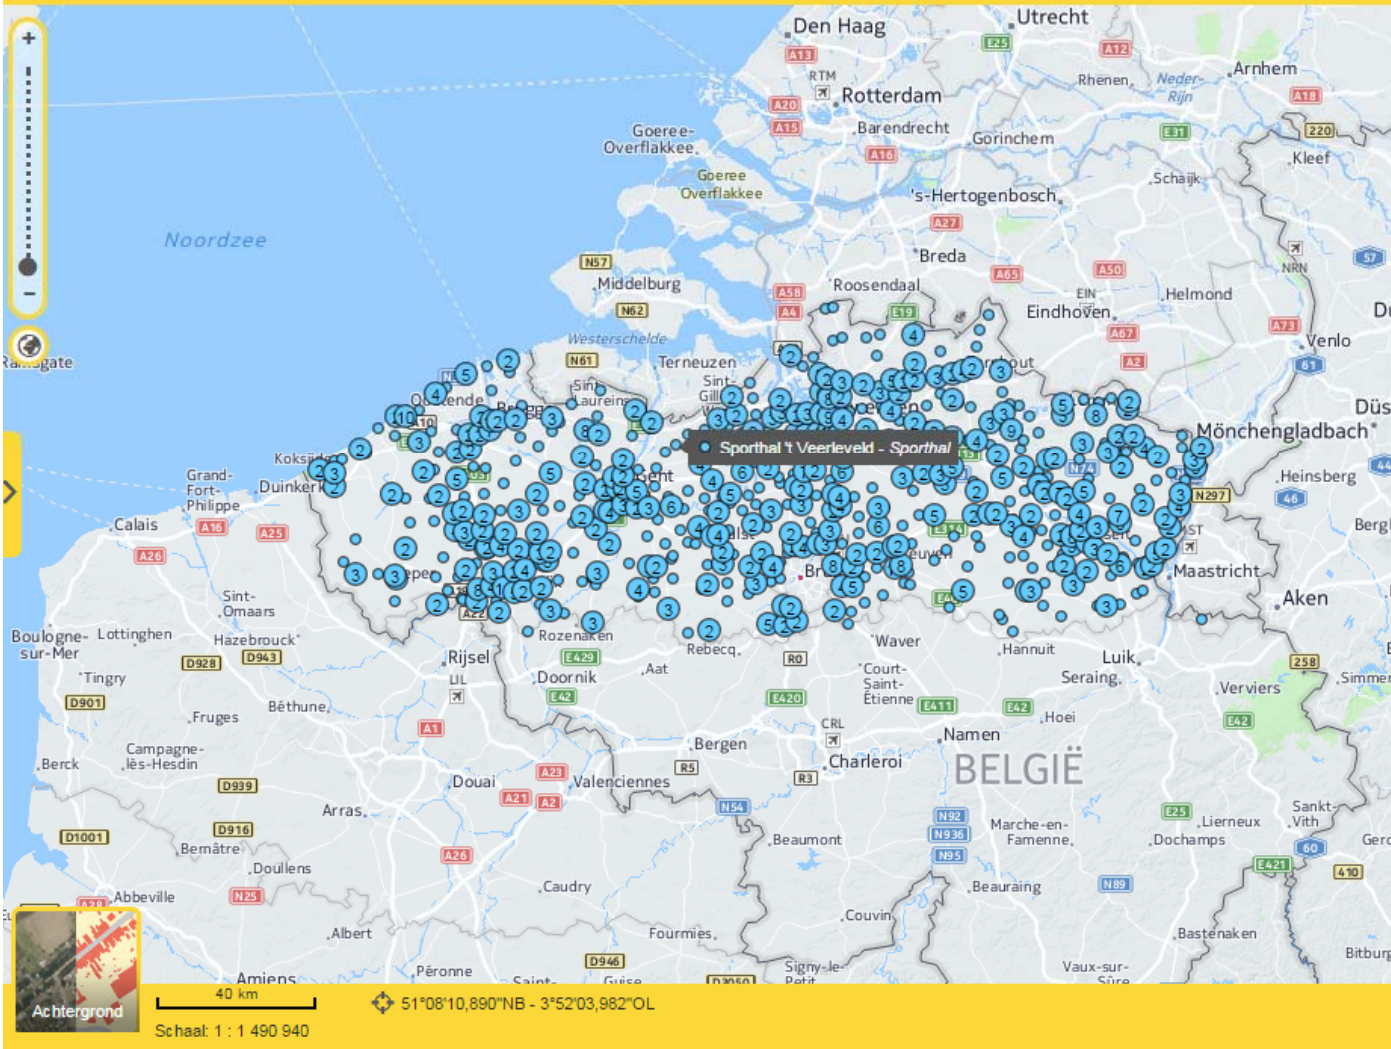

Geopunt-kaart

Adres, interessante plaats, perceelnummer, trefwoord, coördinaat

Kaarten

Kaarten en plaatsen Mijn selecties

> Kaarten en plaatsen > Cultuur, sport en toerisme
> Sportaccommodaties

- ☐ Atletiekpistes *i*
- ☐ Ijsschaatsbanen *i*
- ☐ Maneges *i*
- ☐ Openlucht sportvelden *i*
- ☐ Openlucht zwembaden *i*
- ☐ Overdekte zwembaden *i*
- ☐ Renbanen *i*
- ☐ Rolschaatspistes / skeelerpistes *i*
- ☐ Sportcentra *i*
- ☒ Sporthallen *i*
- ☐ Sportlokalen *i*
- ☐ Tennishallen *i*
- ☐ Watersportcentra *i*
- ☐ Wielerveden *i*

Eigen kaart toevoegen