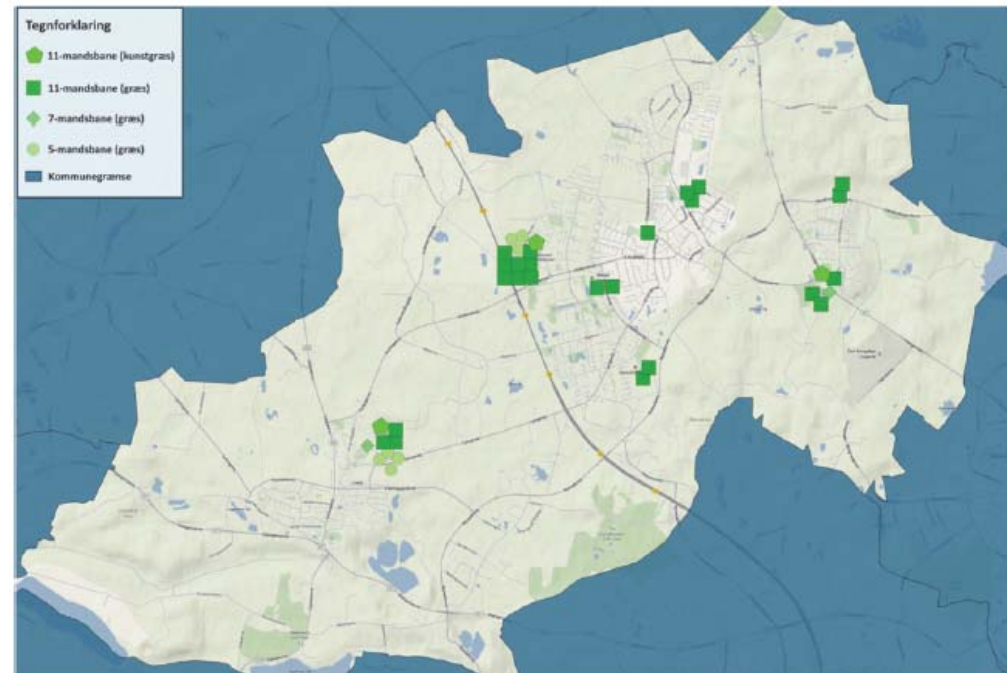

<http://www.loa-fonden.dk/facilitetsdatabase/data-til-download>

ET EKSEMPEL: ALLERØD

Analysetal	Offentlig / Selvejende	Privat	Total	Borgere per facilitet
Boldbaner:				
Fodboldbaner (11 mands) naturgræs	28	1	29	831
Fodboldbaner (11 mands) kunstgræs	3	0	3	8.030
Fodboldbaner (11 mands) jord/grus	0	0	0	-
Fodboldbane (5 mands) naturgræs	9	0	9	2.677
Fodboldbane (7 mands) naturgræs	2	0	2	12.045

<http://www.loa-fonden.dk/facilitetsdatabase/data-til-download>

Kilde: Idrættens Analyseinstitut (baggrundskort: OpenLayers, Google Physical).

UDENLANDSKE DATABASER

- Norge
- Schweiz
- Belgien
- Holland
- England